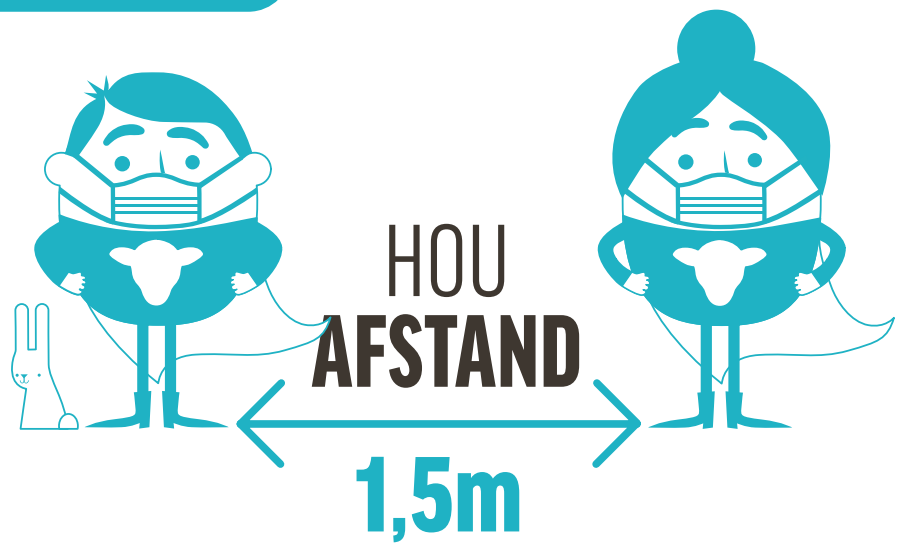

# SANTÉ!

MONDMASKER

VERPLICHT

+12 JAAR

*Op café of restaurant?*

ALS JE RONDLOOPT

VERPLICHTE REGISTRATIE

MAX. 10 PERSONEN PER TAFEL (UIT JE GEZIN OF JE BUBBEL)

VERPLICHT ZITTEND CONSUMEREN

RESPECTEER AFSTANDEN

WAS REGELMATIG JE HANDEN

BETAAL MET KAART OF CONTACTLOOS

RAAK ZO WEINIG MOGELIJK AAN